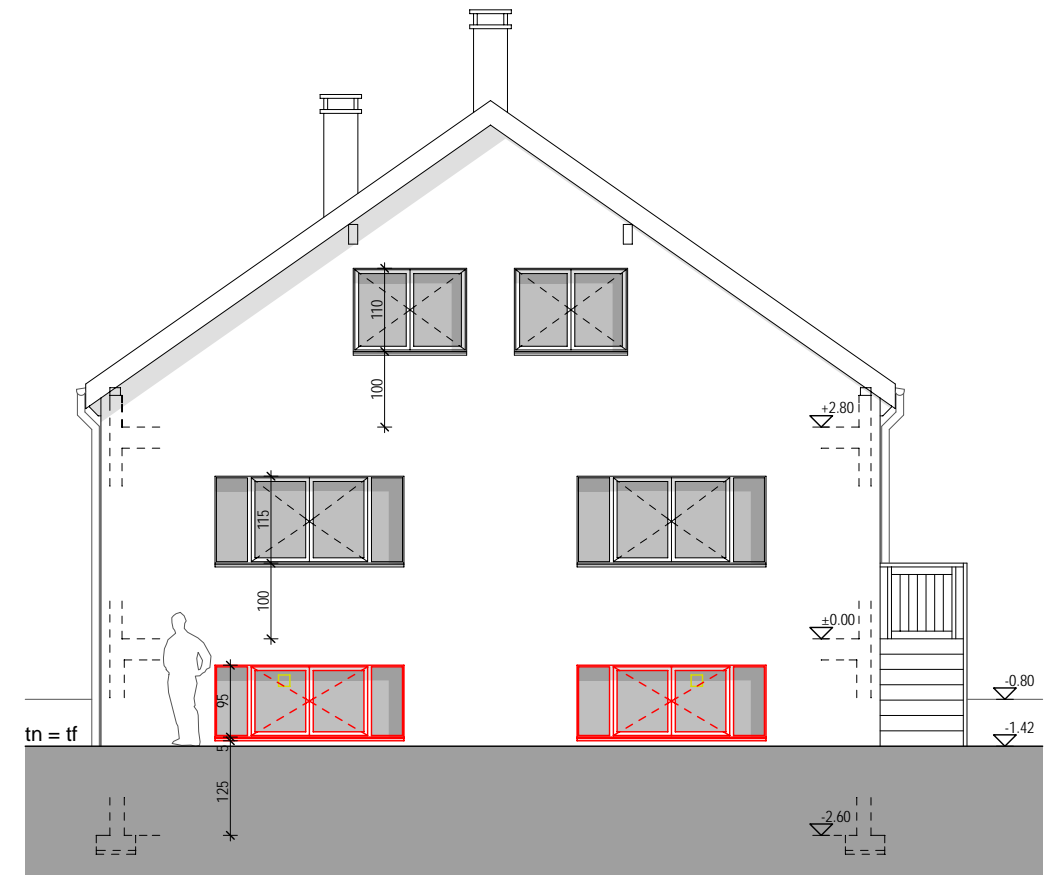

Façade Ouest

Façade Nord

- A DEMOLIR
- EXISTANT
- A CONSTRUIRE

20 Foretaille - 1292 Chambesy Modifications intérieures
Demande d'autorisation procédure accélérée Façades Ouest & Nord

HILTPOLD architectes
 Pierre H. HILTPOLD Architecte ETS / EPFZ / SIA E: contact@hiltpold-architectes.ch T: +41 22 827 15 00
 Hugues HILTPOLD Architecte EAUG / SIA 16, rue Vautier - 1227 Carouge / Genève F: +41 22 827 15 11

affaire	plan	échelle	date	modif.
320	06	1/100	13.01.2006 pj	/